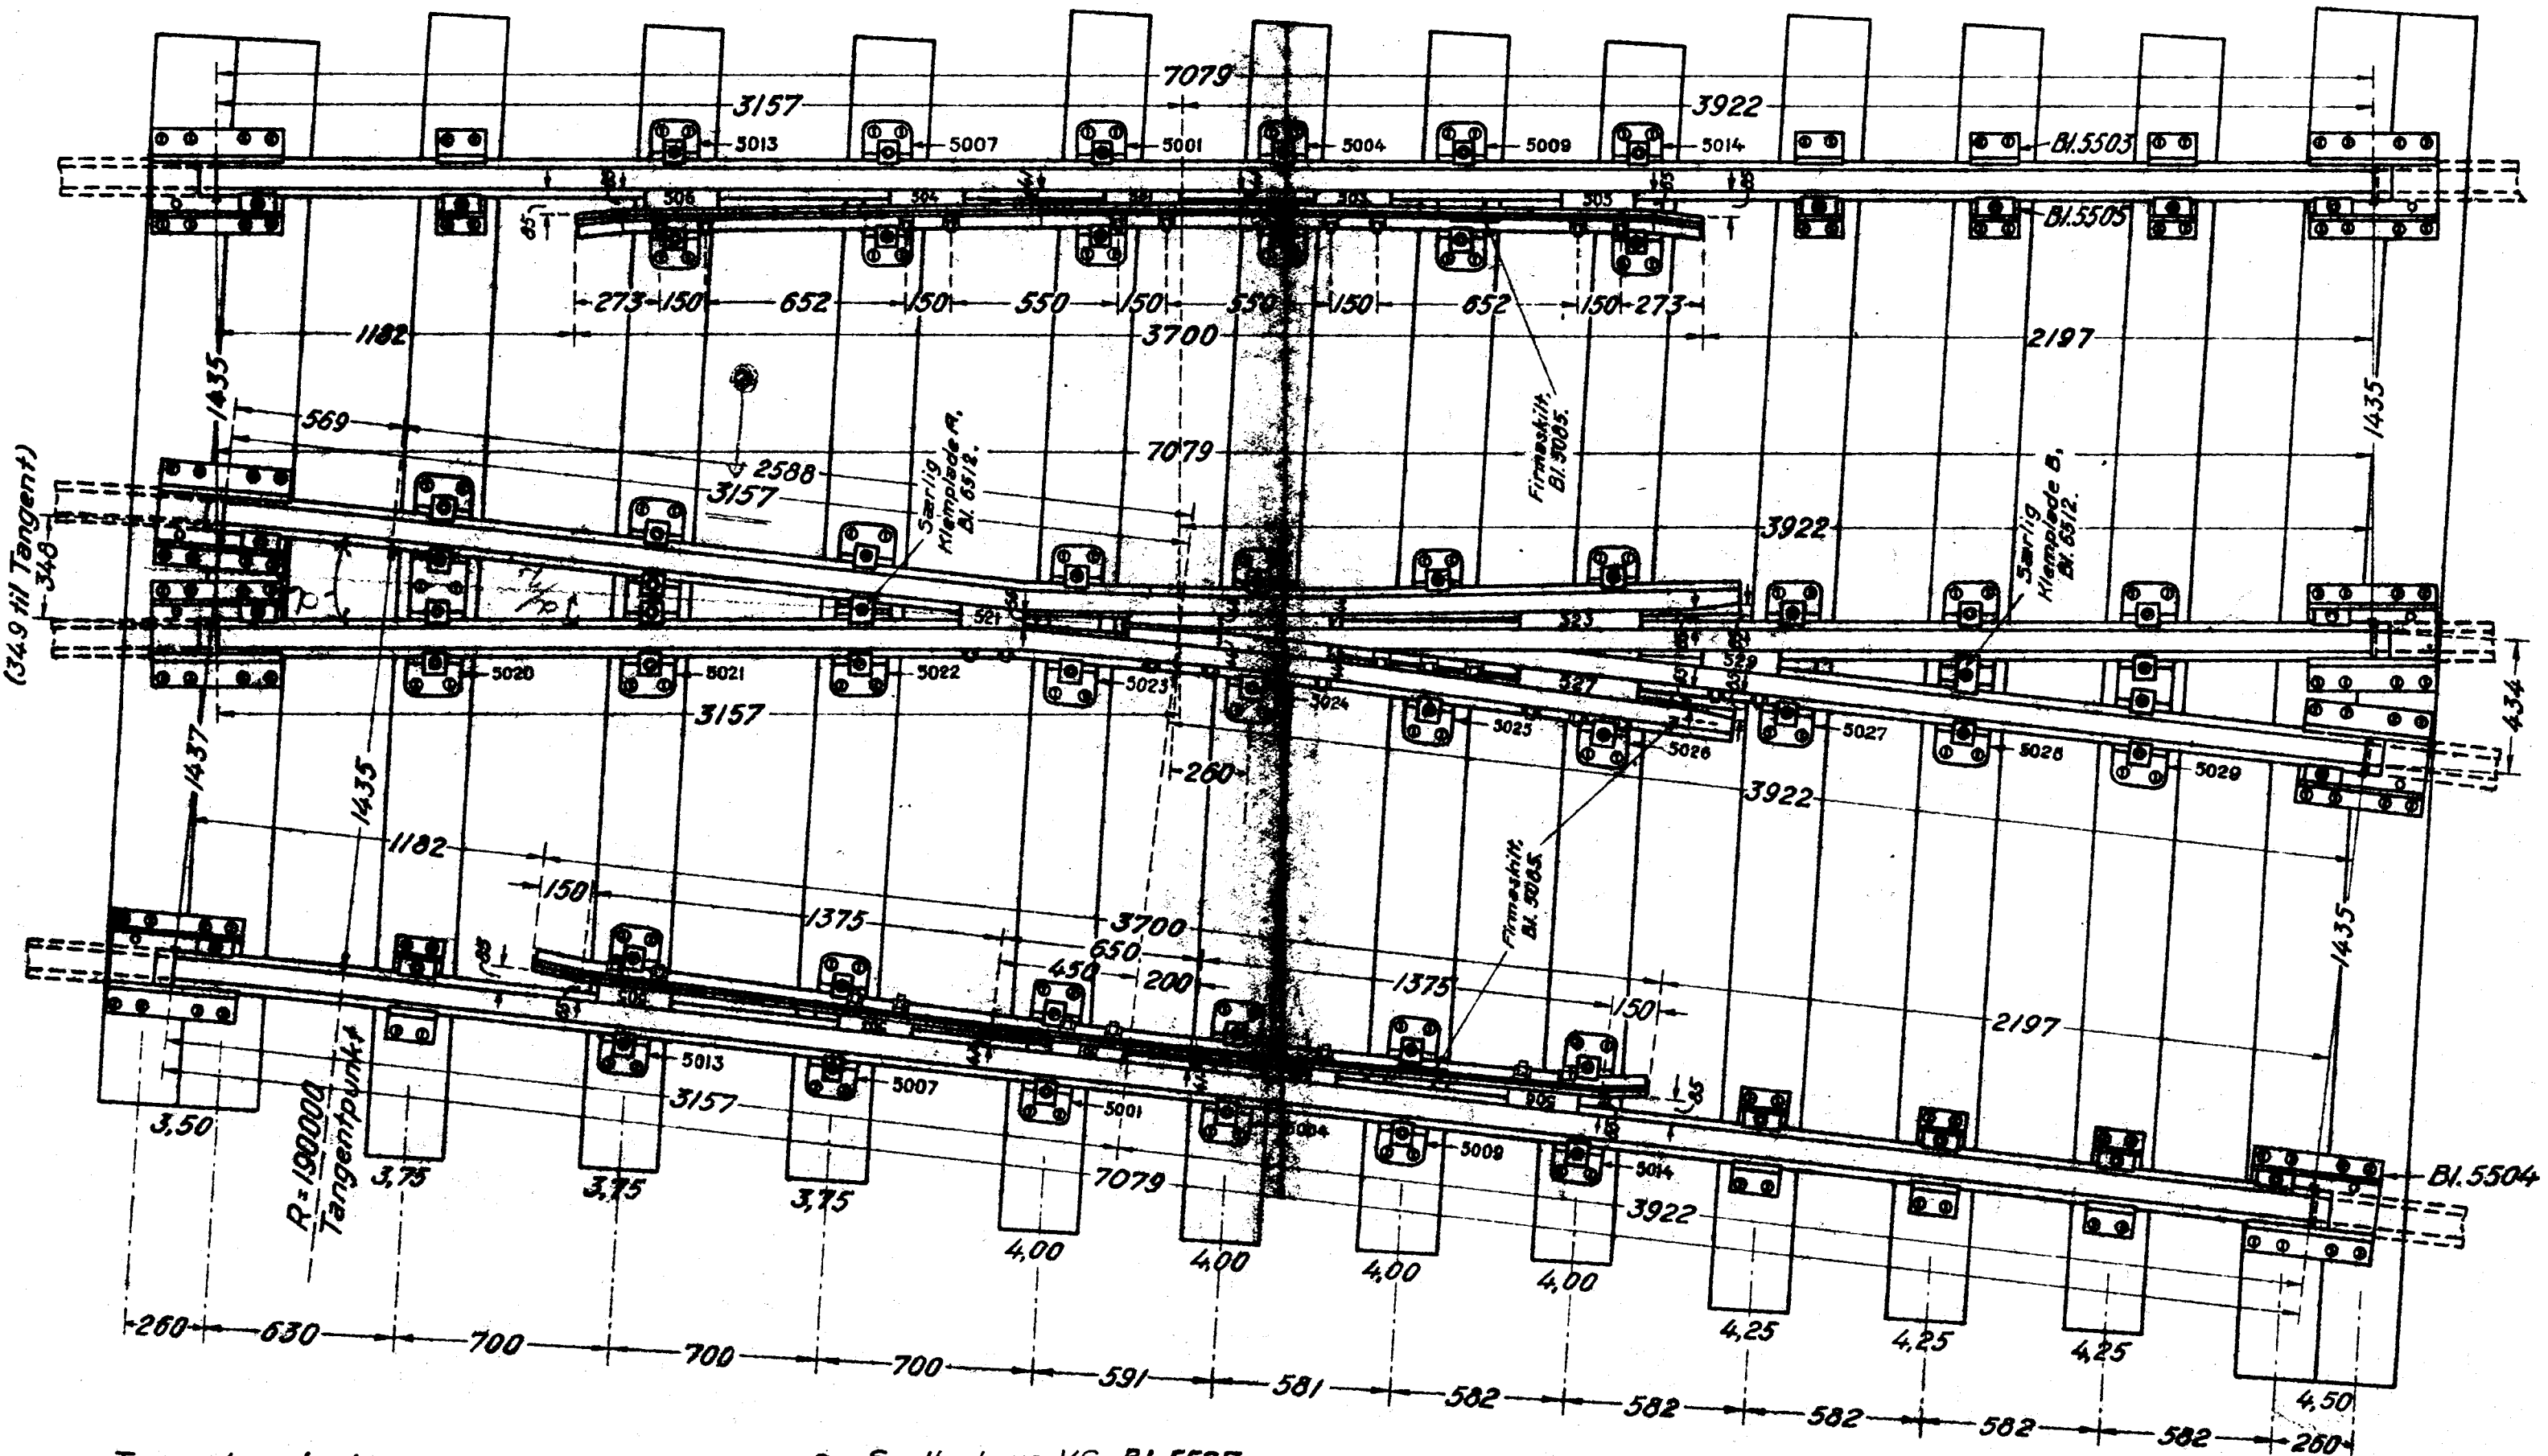

Mf. 1:20.

Detaller til denne Plan findes paa Blad 6508, 6509, 6510, 6511, 6512, 6513 og 6514.

Tommerlængder i m,  
øvrige Mål i mm.

- Svelleskrue VC, Bl. 5507.
- Klemladebolt VC, Bl. 5506.